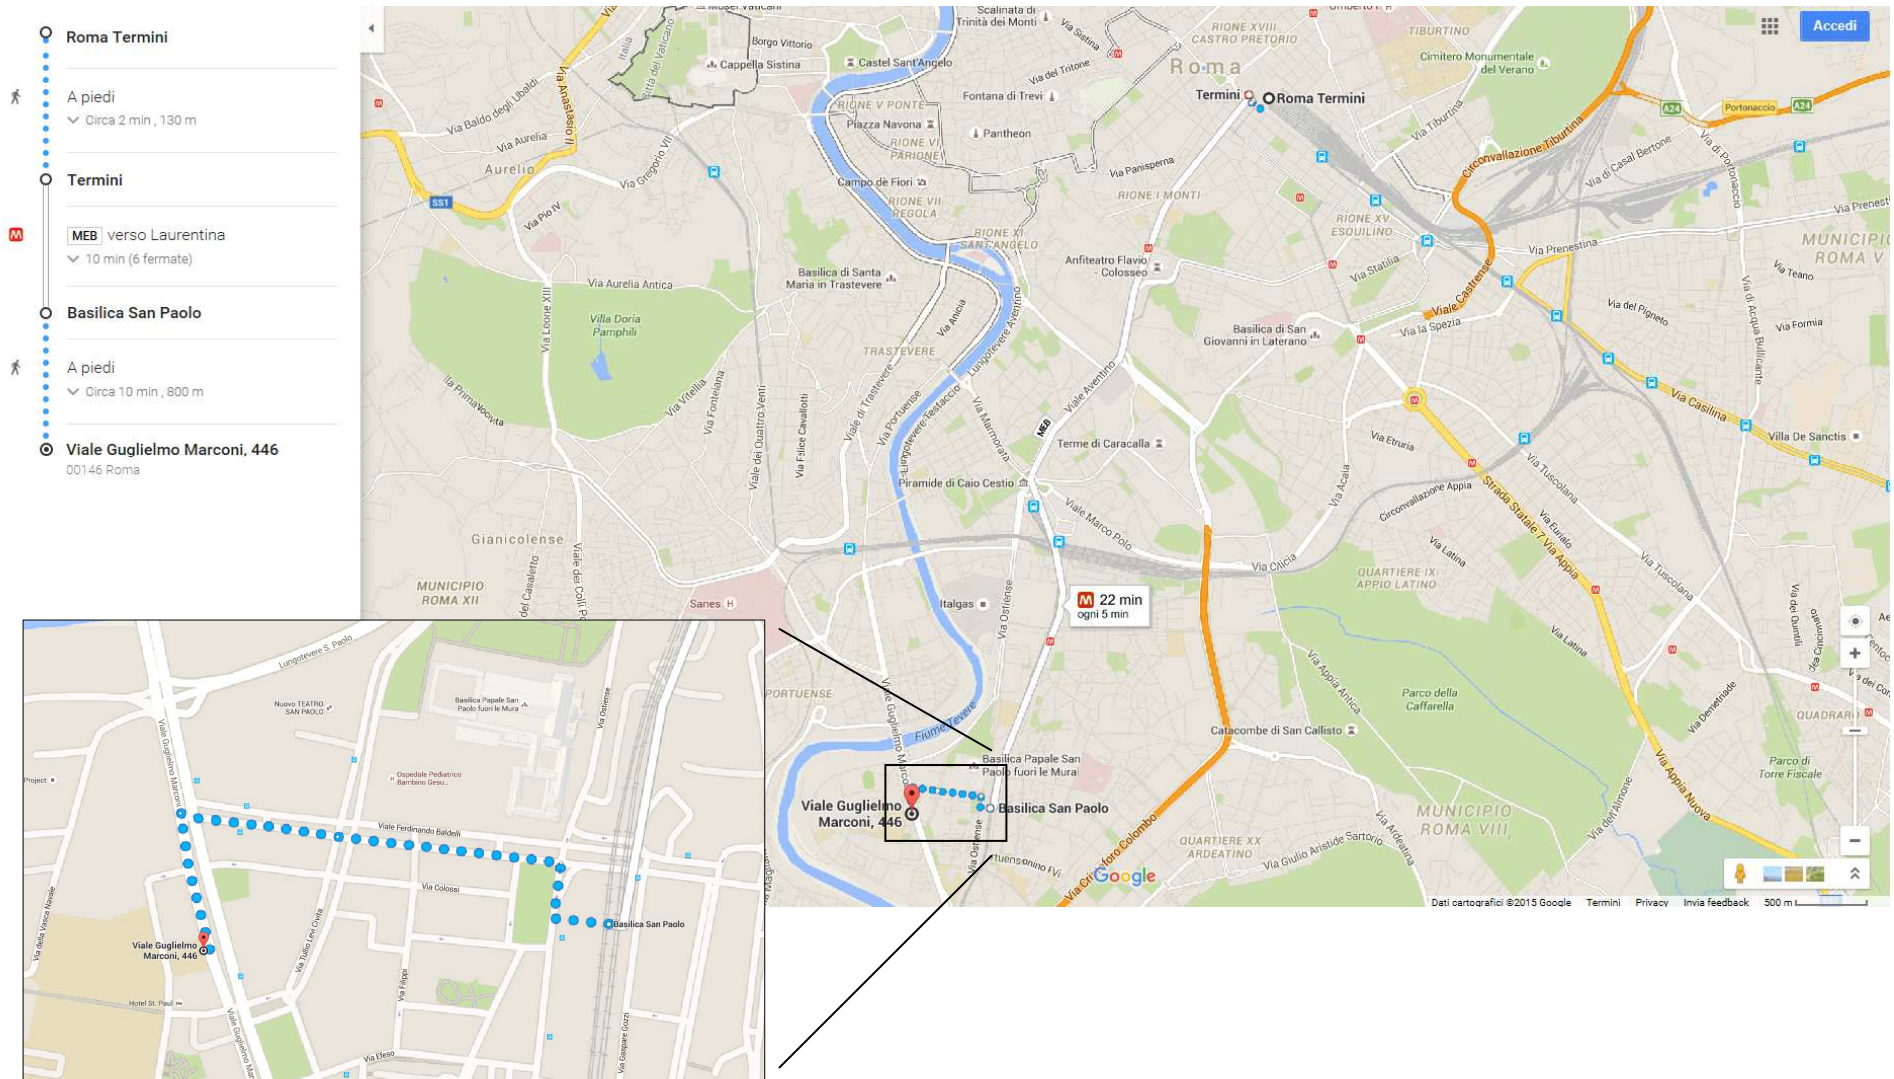

Per chi viene dalla stazione Termini (in metropolitana):