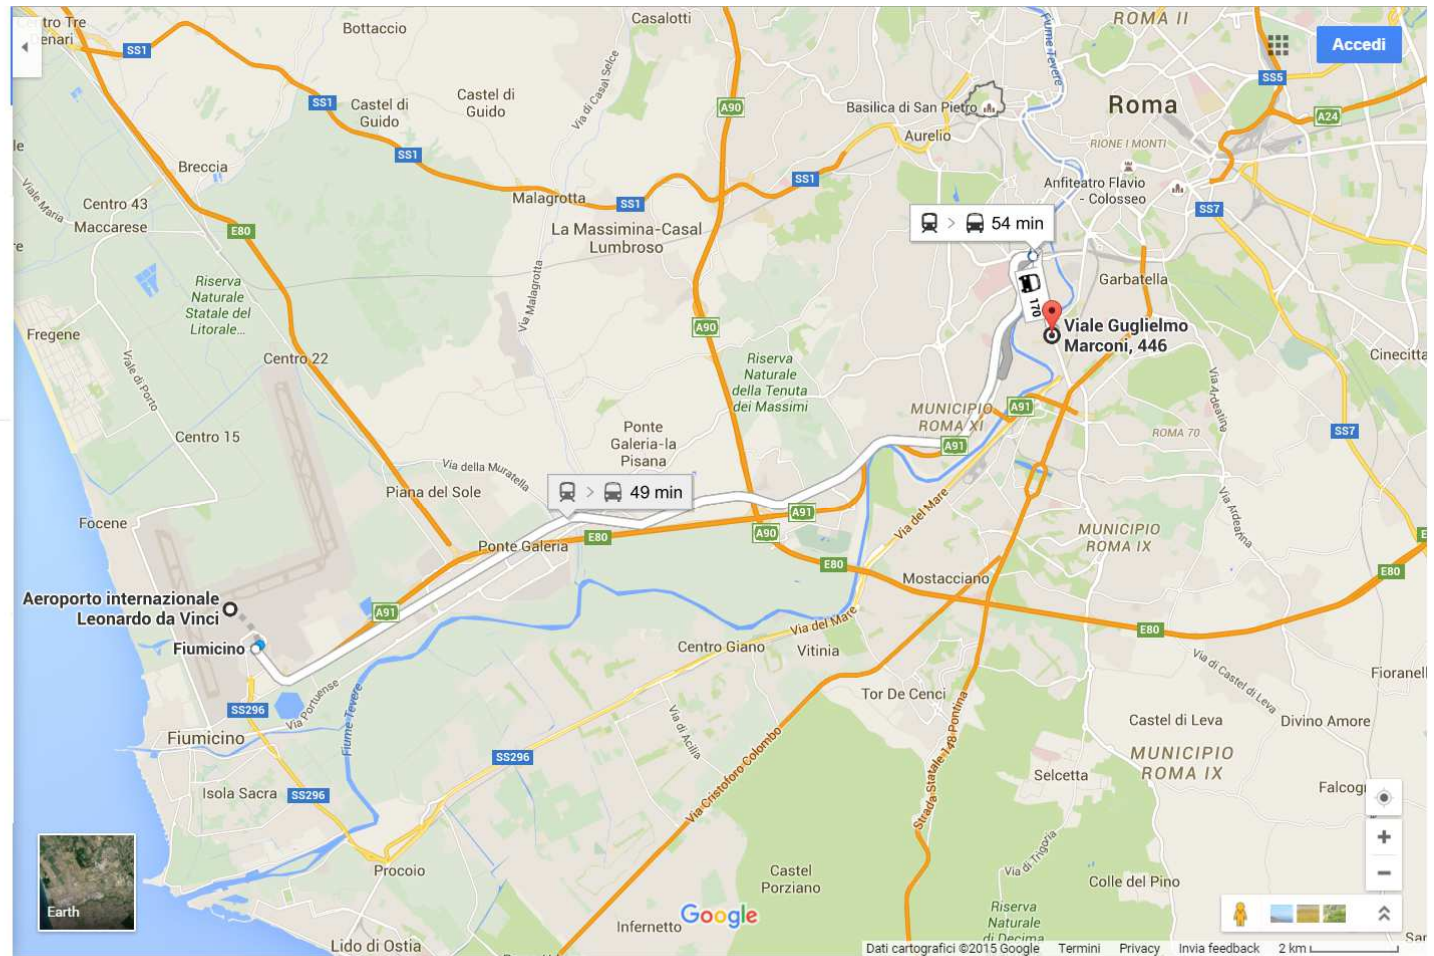

Sede assemblea soci AIAD, venerdì 27 novembre 2015:  
Dipartimento di Scienze  
Università degli Studi Roma Tre  
Viale Guglielmo Marconi, 446

# Per chi viene dall'aeroporto di Fiumicino:

-  **Aeroporto internazionale Leonardo da Vinci**  
Via dell' Aeroporto di Fiumicino, 320, 00054 Fiumicino RM
-  **A piedi**  
Circa 2 min , 140 m
-  **Fiumicino**  
FL1 verso Fara Sabina - Montelibretti  
▼ 27 min (7 fermate)
-  **Trastevere**  
A piedi  
Circa 2 min
-  **Orti Di Cesare**  
170 verso Agricoltura  
▼ 15 min (7 fermate)
-  **Marconi- Bortolotti**  
A piedi  
▼ Circa 1 min , 0,0 km
-  **Viale Guglielmo Marconi, 446**  
00146 Roma

## Per chi viene dalla stazione Termini (in autobus):

The screenshot displays a Google Maps interface with a search for a bus route from Roma Termini to Viale Guglielmo Marconi, 446. The search bar shows the starting point as 'Roma Termini' and the destination as 'Viale Guglielmo Marconi, 446, 00146 R...'. Below the search bar, there are several route options listed with their respective travel times and details:

- 51 min**: Route 170, da Termini (Ma-mb-fs), 5 min ogni 10 min.
- 42 min**: Routes 714 and 792.
- 22 min**: Route MEB.
- 52 min**: Routes 714 and another route.

The map shows the route from Roma Termini (Ma-mb-fs) to Viale Guglielmo Marconi, 446. The route is highlighted in yellow and orange. Key landmarks and streets shown include the Tevere river, Piazza Navona, Basilica di Santa Maria in Trastevere, and various streets like Via Aurelia, Via Portuense, and Via Appia. The map also shows the location of Viale Guglielmo Marconi, 446 in the Portuense district.