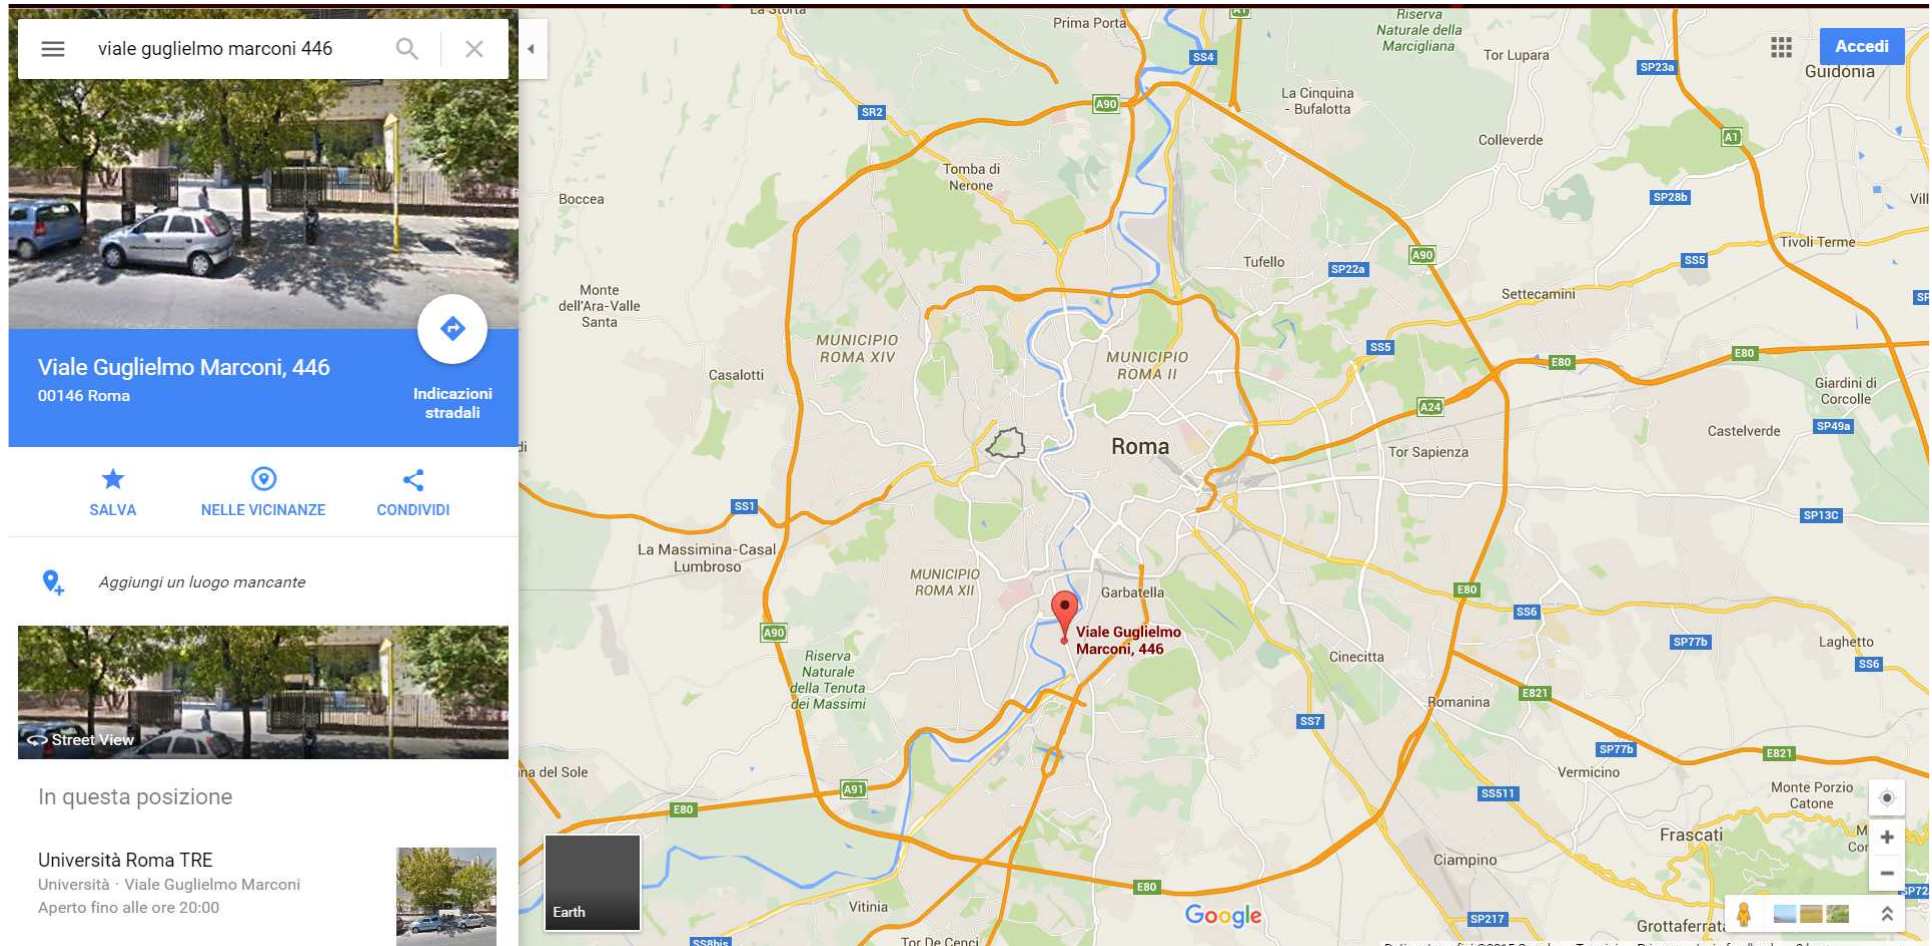

Sede assemblea soci AIAD, venerdì 27 novembre 2015:  
Dipartimento di Scienze  
Università degli Studi Roma Tre  
Viale Guglielmo Marconi, 446

# Per chi viene dall'aeroporto di Fiumicino:

-  **Aeroporto internazionale Leonardo da Vinci**  
Via dell' Aeroporto di Fiumicino, 320, 00054 Fiumicino RM
-  **A piedi**  
Circa 2 min , 140 m
-  **Fiumicino**  
FL1 verso Fara Sabina - Montelibretti  
▼ 27 min (7 fermate)
-  **Trastevere**  
A piedi  
Circa 2 min
-  **Orti Di Cesare**  
170 verso Agricoltura  
▼ 15 min (7 fermate)
-  **Marconi- Bortolotti**  
A piedi  
▼ Circa 1 min , 0,0 km
-  **Viale Guglielmo Marconi, 446**  
00146 Roma

## Per chi viene dalla stazione Termini (in autobus):

The screenshot displays a Google Maps interface with a search for a bus route from Roma Termini to Viale Guglielmo Marconi, 446. The search bar shows the starting point as 'Roma Termini' and the destination as 'Viale Guglielmo Marconi, 446, 00146 R...'. Below the search bar, there are several route options listed with their respective travel times and details:

- 51 min**: Route 170, da Termini (Ma-mb-fs), 5 min ogni 10 min.
- 42 min**: Routes 714 and 792.
- 22 min**: Route MEB.
- 52 min**: Routes 714 and another route.

The map shows the route from Roma Termini (Ma-mb-fs) to Viale Guglielmo Marconi, 446. The route is highlighted in yellow and orange. Key landmarks and streets shown include the Tevere river, Piazza Navona, Basilica di Santa Maria in Trastevere, and various streets like Via Aurelia, Via Portuense, and Via Appia. The map also shows the location of Viale Guglielmo Marconi, 446 in the Portuense district.